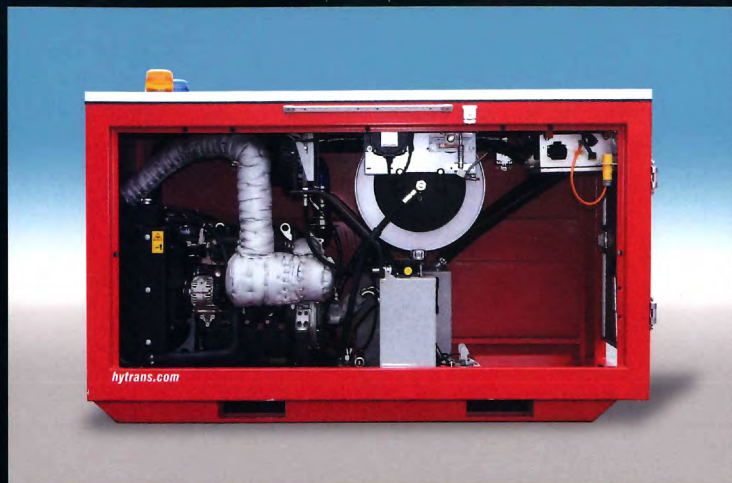

# ハイドロサブシステムは震災や水

## ハイドロサブ 60 (HS60)

### ● 特徴

HS60は、専用ディーゼルエンジンで油圧水中ポンプを駆動する自己完結型の移動式大容量送・排水ポンプシステムです。水面に浮かぶ水中ポンプにより直接送・排水を行うため、高落差に対応することが可能です。標準インペラーポンプと150mmホースを使用することで遠距離への送・排水が可能です。また、フラッドポンプと250mmホースを使用することで大容量の排水が可能になります。

### ● 特徴

HS150は、専用ディーゼルエンジンで油圧水中ポンプを駆動する自己完結型の大型移動式大容量送・排水ポンプシステムです。HS60よりもさらに高落差に対応することが可能です。標準水中ポンプをハイフローインペラーやスーパーハイフローポンプに交換することで送・排水量を増やすことができます。さらに3台のフラッドポンプと250mmホースを使用することで毎分45トンの大容量の排水が可能になります。