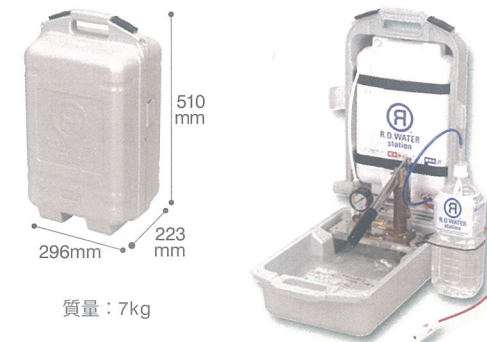

身近にある風呂水・雨水・井戸水・河川水等の様々な水を原水に使用し、電気やガソリンを使用せず薬剤の投与なしに**安全な飲料水**を作る**携行用浄水器**です。

一日に**300人分**に相当する**約600リットル**の浄水能力を有し、原水にもよりますが1つのフィルターで**約4000リットル**、1週間分の飲料水を供給できます。

プロが認めた3つの理由

1. 安全性・・・逆浸透膜浄水システムを採用。
2. 携行性・・・軽量、コンパクト化を実現。
3. 実用性・・・2ℓの飲料水を約5分間で生産。

※0.0001 ミクロン=1000 万分の1 ミリメートル (0.1 ナノメートル)

外形寸法	収納時	幅 296× 奥行 223× 高さ 510 (mm)
	使用時	幅 296× 奥行 620× 高さ 620 (mm)
質量	7 kg (乾燥時)	
浄水能力	約400ml/分 (60ストローク/分 水温24℃時)	
フィルター	逆浸透膜方式	
オプション	モーターユニット (AC100V)	
生産国	日本	
希望小売価格(税込)	¥198,000	