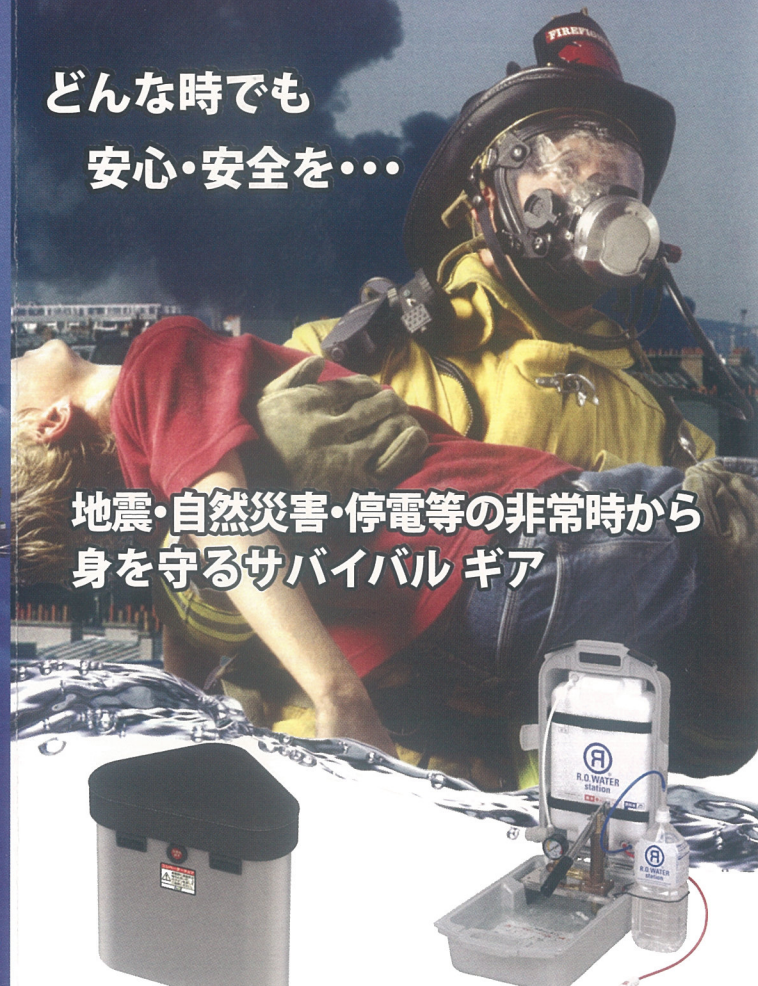

WEB SITE <https://www.a-and-at.com>

ver2.08

企業防災用品のご案内 —首都直下・南海トラフ地震に備える—

どんな時でも
安心・安全を...

地震・自然災害・停電等の非常時から
身を守るサバイバルギア

エレベーターチェア。

携帯用浄水器911型
レスキューアクア911

株式会社 エイアンドエイティー

<https://www.a-and-at.com>

どんな時でも安心・安全な水を・・・

レスキューアqua911は、日本政府の人道支援物資備蓄品になった唯一の**災害用浄水器**です。安全性・浄水能力・操作性・保管性・物流効率などが**世界で高く評価**され、国連・国際機関・日本国政府等・企業・マンション等の**防災備蓄**としても続々と採用頂いております。

フィルターには逆浸透膜浄水(R.O.)システムというナノテクノロジーを採用し、細菌や大腸菌・ウイルスや体に有害な化学物質や放射性物質を除去します。