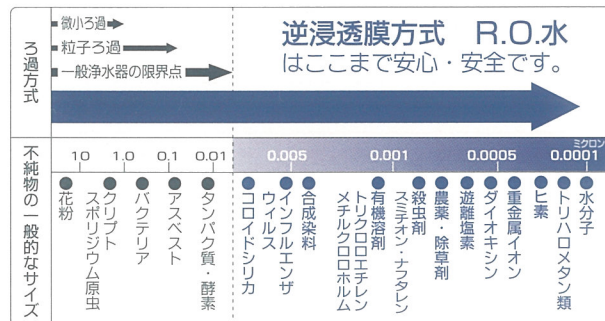

<https://www.a-and-at.com>

どんな時でも安心・安全な水を・・・

レスキューアqua911は、日本政府の人道支援物資備蓄品になった唯一の**災害用浄水器**です。安全性・浄水能力・操作性・保管性・物流効率などが**世界で高く評価**され、国連・国際機関・日本国政府等・企業・マンション等の**防災備蓄**としても続々と採用頂いております。

フィルターには逆浸透膜浄水(R.O.)システムというナノテクノロジーを採用し、細菌や大腸菌・ウイルスや体に有害な化学物質や放射性物質を除去します。

身近にある風呂水・雨水・井戸水・河川水等の様々な水を原水に使用し、電気やガソリンを使用せず薬剤の投与なしに**安全な飲料水**を作る**携行用浄水器**です。

一日に**300人分**に相当する**約600リットル**の浄水能力を有し、原水にもよりますが1つのフィルターで**約4000リットル**、1週間分の飲料水を供給できます。

プロが認めた3つの理由

1. 安全性・・・逆浸透膜浄水システムを採用。
2. 携行性・・・軽量、コンパクト化を実現。
3. 実用性・・・2ℓの飲料水を約5分間で生産。

※0.0001 ミクロン=1000 万分の1 ミリメートル (0.1 ナノメートル)

外形寸法	収納時	幅 296× 奥行 223× 高さ 510 (mm)
	使用時	幅 296× 奥行 620× 高さ 620 (mm)
質量	7 kg (乾燥時)	
浄水能力	約400ml/分 (60ストローク/分 水温24℃時)	
フィルター	逆浸透膜方式	
オプション	モーターユニット (AC100V)	
生産国	日本	
希望小売価格(税込)	¥198,000	